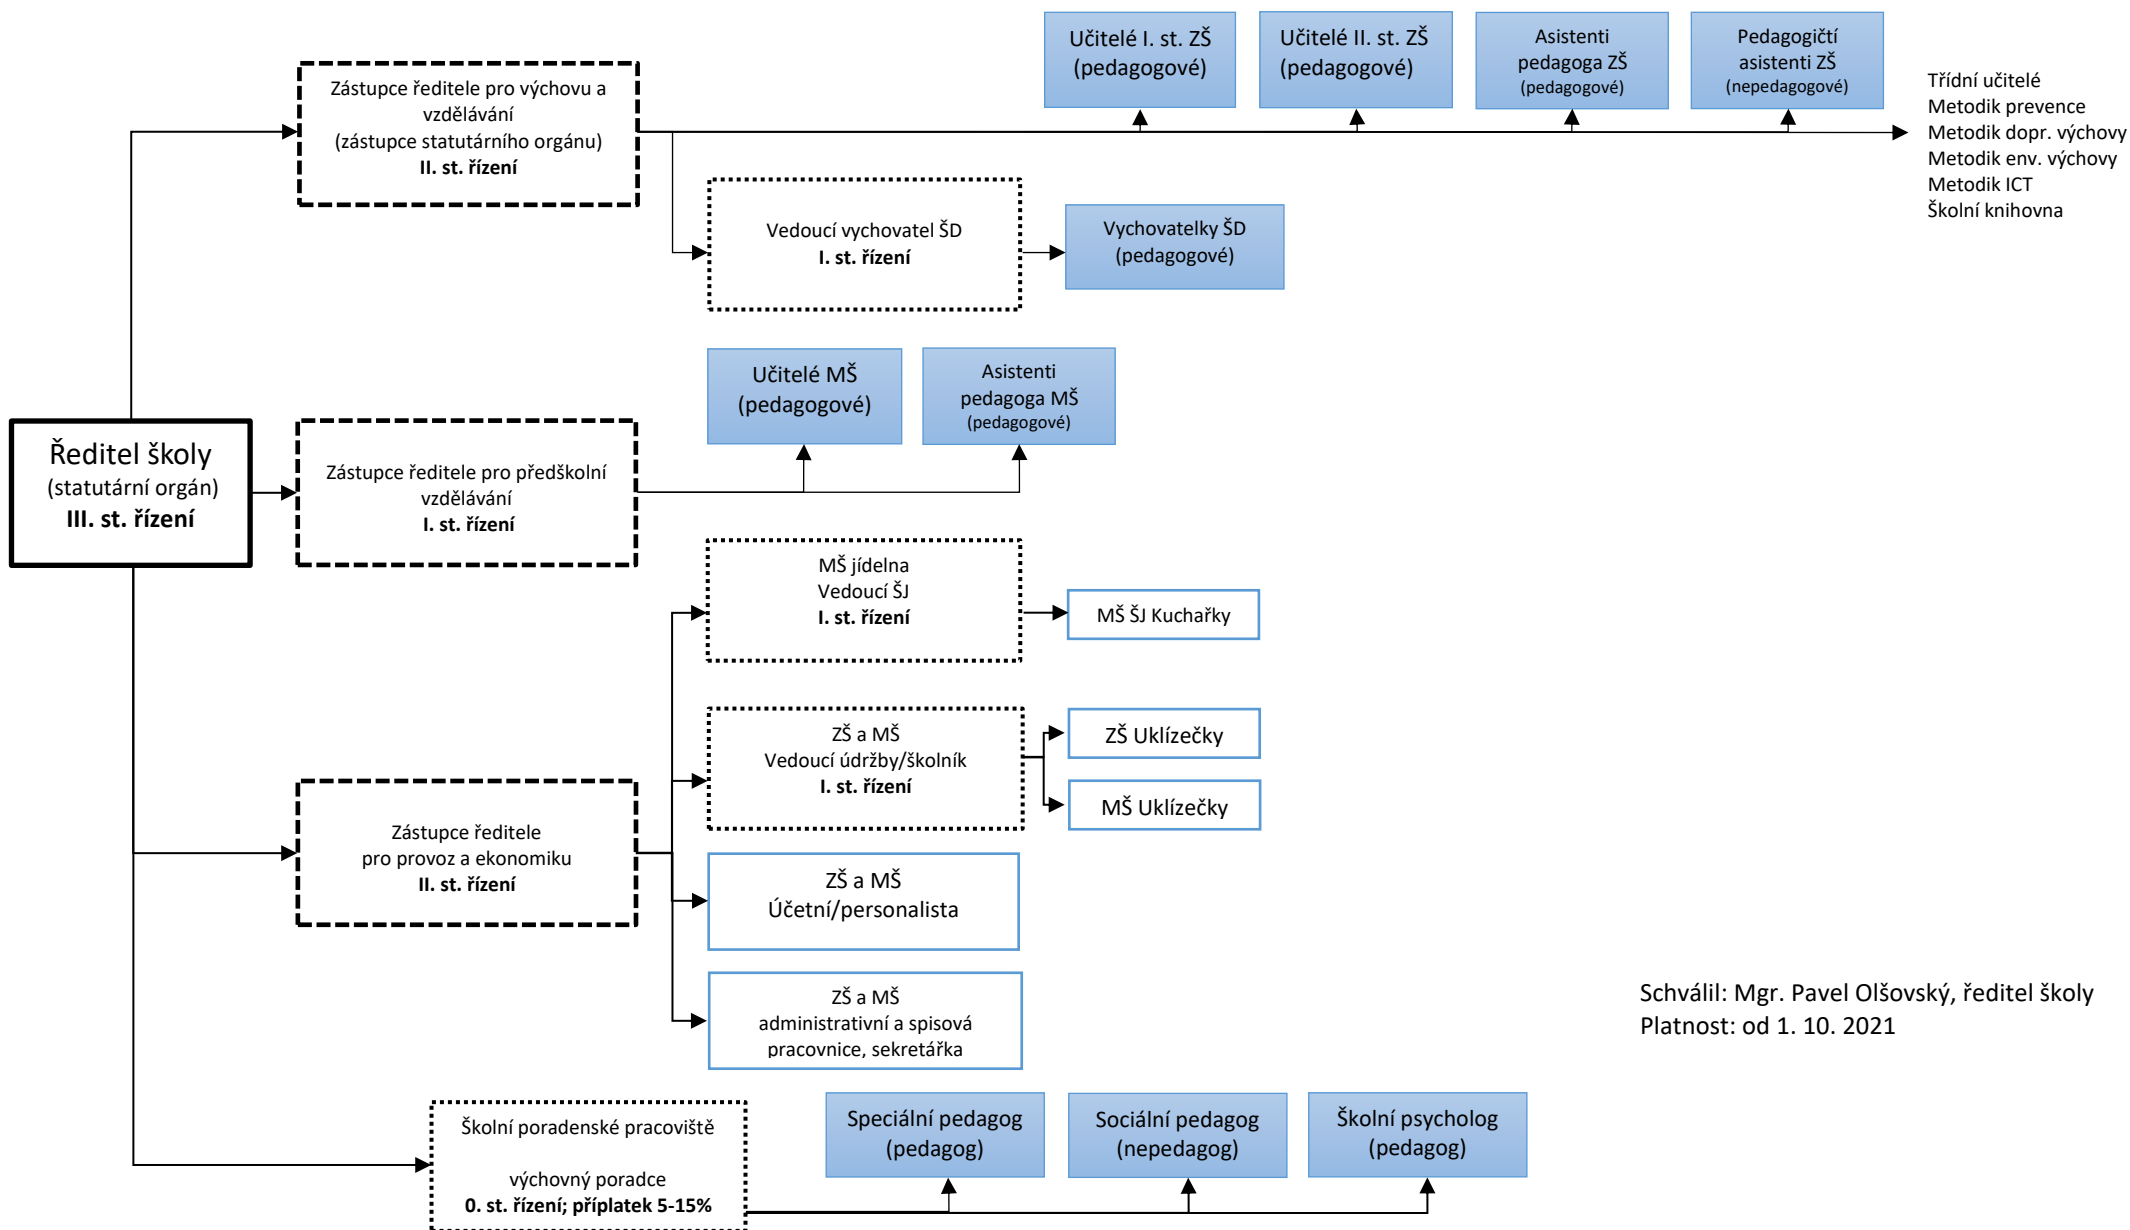

Organizační schéma organizace platné od 1. října 2021

Schválil: Mgr. Pavel Olšovský, ředitel školy
Platnost: od 1. 10. 2021